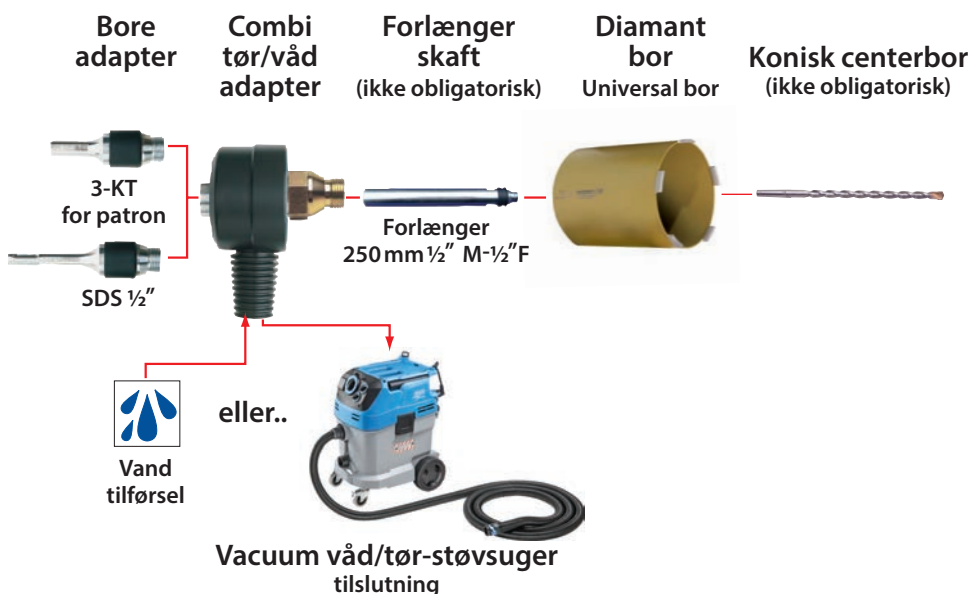

En fliseboreløsning -der virker!

Dette er gennembrudet! PG850 til professionelt brug og PG750 den ideelle løsning til ad hoc-opgaverne.

To flisebor med høj præstationsevne og enestående fliseboreløsninger. De borer selv den hårdeste flise med lethed, efterlader rene og præcise huller i enhver flise med enhver boremaskine, specielt velegnet til akkuboremaskiner.

Ødelagte, knækkede fliser hører fortiden til.
Prøv fliseboret som branchen har ventet længe på!

Et gennembrud indenfor Tørdiamantboring!

CCU850X UNIVERSAL DIAMANTBOR

FORDELE FOR DEN PROFESSIONELLE

- **Støvfri boring** med minimal vibration
- **Ekstrem hurtig** takket være diamantsammensætningen
- **Lang levetid** specielt ved brug af combiadapter
- **Det ypperste universalbor tør/våd** som nutidens teknologi kan producere

Det ypperste tør/våd-universalbor, som nutidens teknologi kan producere!

- Borer 75-80% af alle byggematerialer - Tørt eller vådt. Borer til og med granit eller letarmeret beton!
- Ved tørboring anbefaler vi at støvet suges væk med kombiadapteren som også kan tilføre vand ved vådboring.
- Segmenthøjde 8 mm
- Ultra præcist +/-0.3 mm

Combi Adapter

Adapter Patron

Adapter SDS

Forlænger

Centerbor

ADAPTER	VARENr.
Adapter patron - 1/2" BSPT M	3401010005
Adapter SDS+ til 1/2"BSPT (M)	3401010006
Adapter 1/2"M -1/2"M Konus A	3401010023
Adapter 1/2"F-1/2"F	3401019999
Combi Adapter tør/våd adapter	3201010050
Forlænger 250 1/2" F-M konus A	3301010006
Centerbor konus A 225 mm	3101010013
Centerbor Konus A 300 mm bruges med Combi Adapter	3101010015