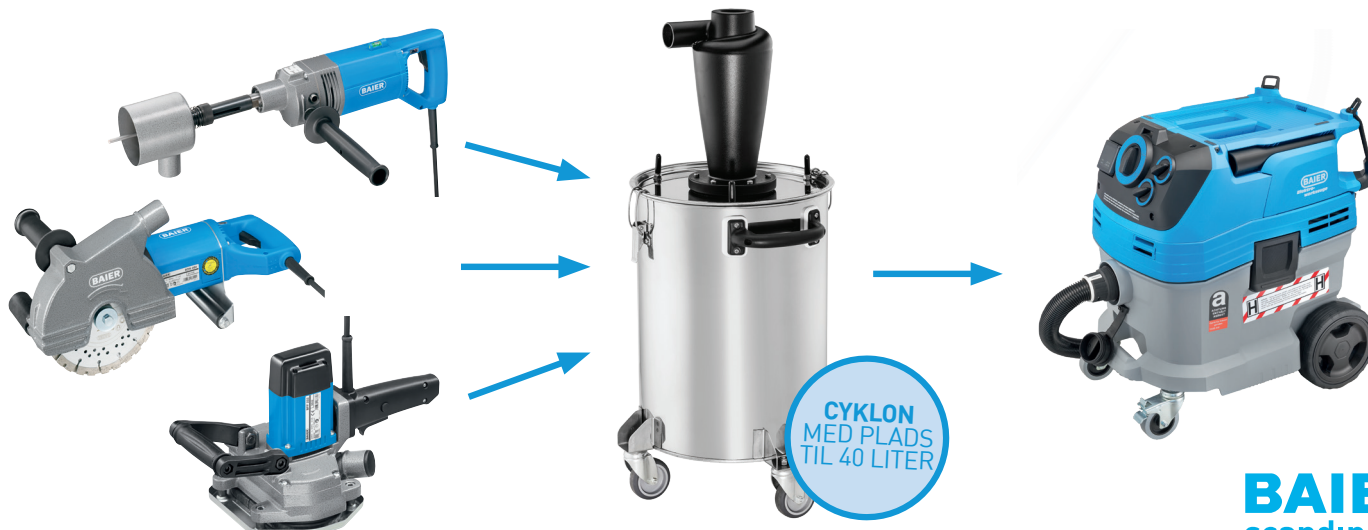

Støvsugning med BAIER

BAIER
scandinavia

Baier Scandinavia

Topstykket 29 3460 Birkerød Tlf. 45942200